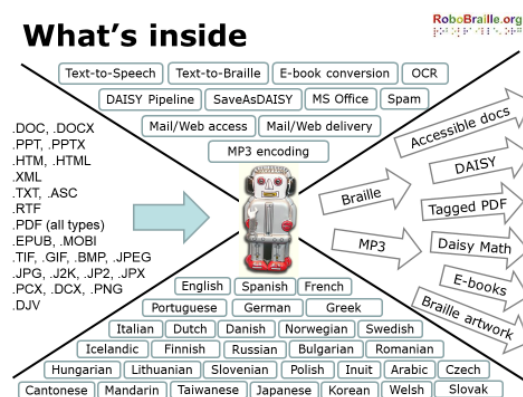

RoboBraille

Pomoc nevidiacim a slabozrakým ľuďom v práci s prevodom dokumentov do prístupných elektronických formátov

RoboBraille je e-mailová a webová služba na automatické prevádzanie dokumentov do rôznych alternatívnych formátov pre zrakovo postihnuté osoby a osoby s poruchami čítania.

Služba RoboBraille si kladie za cieľ podporiť začlenenie a sebestačnosť ľudí so zdravotným postihnutím v bežnom vzdelávaní a na trhu práce. Ďalším prínosom je ochrana súkromia osôb, ktoré potrebujú materiály v alternatívnych formátoch.

Vďaka tejto službe je možné zabezpečiť, aby dokumenty, s ktorými potrebujú ľudia so zdravotným postihnutím pracovať, boli pre nich dostupné kedykoľvek a kdekoľvek.

Je k dispozícii aj slovenským používateľom, 24 hodín denne ako samoobslužné riešenie. Pre individuálnych nekomerčných používateľov je služba bezplatná.

RoboBraille ponúka štyri rôzne kategórie služieb:

- Služby prístupnosti
- Braillovské služby
- Audio služby
- Služby elektronickej knihy

Služba prístupnosti

Služba RoboBraille umožňuje ľahko prevádzať textové dokumenty, audioknihy alebo e-knihy do rozličných prístupných elektronických formátov, či výstupov pre tlač v Braillovom písme alebo pre braillovský riadok.